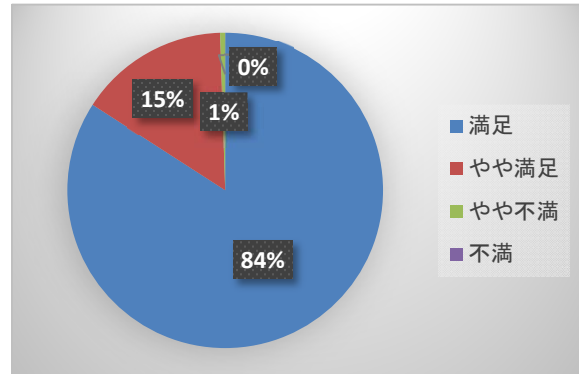

日本民家集落博物館 令和4年度アンケート集計結果

集計期間：令和4年秋季期間（10/15～11/27） ※

回答数	408
入館者	4,527
回収率	9.0%

年齢

10歳未満	18	5.0%
20代	27	7.5%
30代	27	7.5%
40代	43	11.9%
50代	72	20.0%
60代	72	20.0%
70代	82	22.8%
80歳以上	19	5.3%
無回答	4	
計（無回答除く）	360	100.0%

お住まいの地域

大阪府 ※	266	65.2%
大阪府外	110	27.0%
無回答	32	
計（無回答除く）	408	92.2%

府外内訳
 兵庫県、京都府、滋賀県、奈良県、和歌山県、三重県、岡山県、沖縄県、北海道、宮城県、東京都、埼玉県、静岡県、愛媛県、福岡県、アメリカ、イタリア、インドネシア、カナダ、スイス、タイ、台湾、ドイツ、トルコ、フランス、ロシア

博物館の来館回数

はじめて	217	56.1%
2～4回目	118	30.5%
5～9回目	16	4.1%
10回以上	36	9.3%
無回答	21	
計（無回答除く）	387	100.0%

3. 満足度

3-1. 博物館全体について

満足	339	84.1%
やや満足	62	15.4%
やや不満	2	0.5%
不満	0	0.0%
無回答	5	
計（無回答除く）	403	100.0%

博物館全体について

3-2. 催しについて

満足	184	70.0%
やや満足	68	25.9%
やや不満	11	4.2%
不満	0	0.0%
無回答	145	
計（無回答除く）	263	100.0%

3-3. 施設について