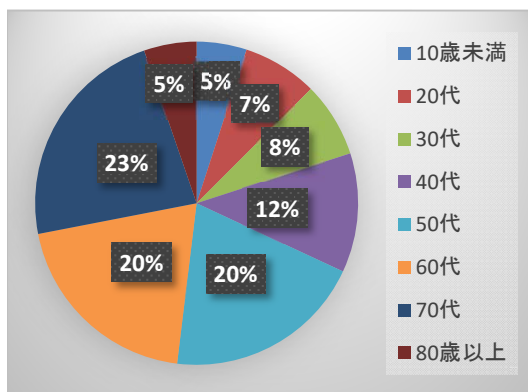

日本民家集落博物館 令和4年度アンケート集計結果

集計期間：令和4年秋季期間（10/15～11/27） ※

回答数	408
入館者	4,527
回収率	9.0%

年齢

10歳未満	18	5.0%
20代	27	7.5%
30代	27	7.5%
40代	43	11.9%
50代	72	20.0%
60代	72	20.0%
70代	82	22.8%
80歳以上	19	5.3%
無回答	4	
計（無回答除く）	360	100.0%

お住まいの地域

大阪府 ※	266	65.2%
大阪府外	110	27.0%
無回答	32	
計（無回答除く）	408	92.2%

府外内訳
 兵庫県、京都府、滋賀県、奈良県、和歌山県、三重県、岡山県、沖縄県、北海道、宮城県、東京都、埼玉県、静岡県、愛媛県、福岡県、アメリカ、イタリア、インドネシア、カナダ、スイス、タイ、台湾、ドイツ、トルコ、フランス、ロシア

博物館の来館回数

はじめて	217	56.1%
2～4回目	118	30.5%
5～9回目	16	4.1%
10回以上	36	9.3%
無回答	21	
計（無回答除く）	387	100.0%